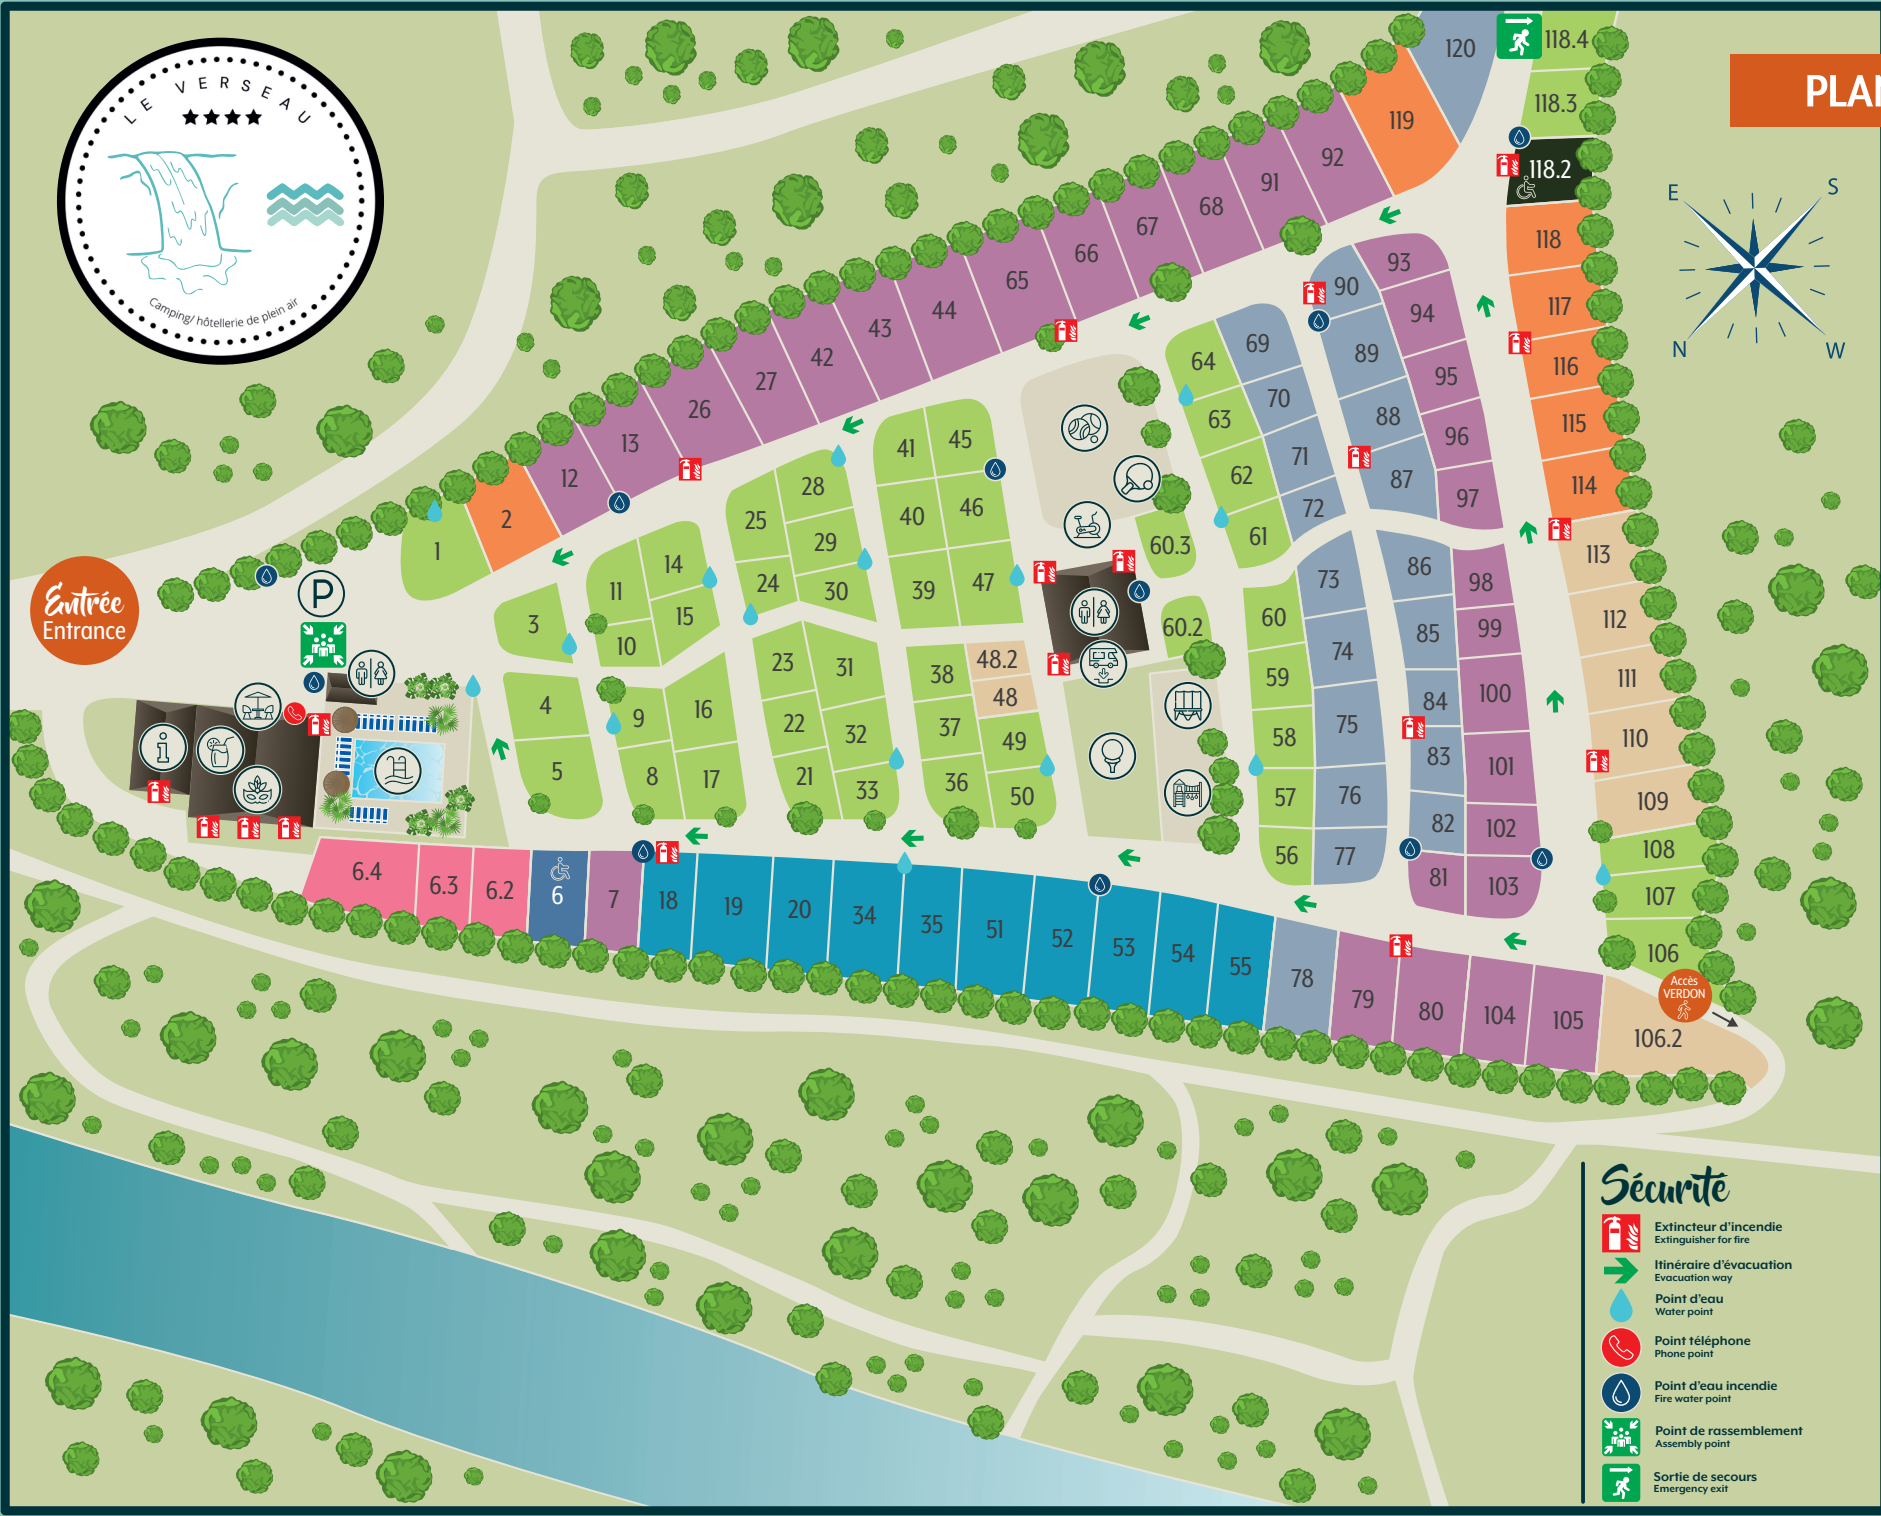

PLAN DU CAMPING

Entrée
Entrance

Légende

- Accueil Reception
- Aire de jeux Playground area
- Bar / Restaurant
- Fitness
- Mini-golf Golf miniature
- Parking
- Pétanque
- Ping-pong
- Piscine Swimming-pool
- Salle d'animations Recreations room
- Sanitaires Sanitaires
- Terrasse Terrace
- Trampoline
- Vidange cassette Emptying of containers

Hébergements

- Parcelles nues
- Eco Lodge
- Chalet Morea
- Chalet Tonga
- Chalet Handicapé
- Parcelle Premium
- Grand Mobil-home Super Mercure
- Petit Mobil-home Vénus
- Mobil-home Handicapé

Sécurité

- Extincteur d'incendie Extinguisher for fire
- Itinéraire d'évacuation Evacuation way
- Point d'eau Water point
- Point téléphone Phone point
- Point d'eau incendie Fire water point
- Point de rassemblement Assembly point
- Sortie de secours Emergency exit